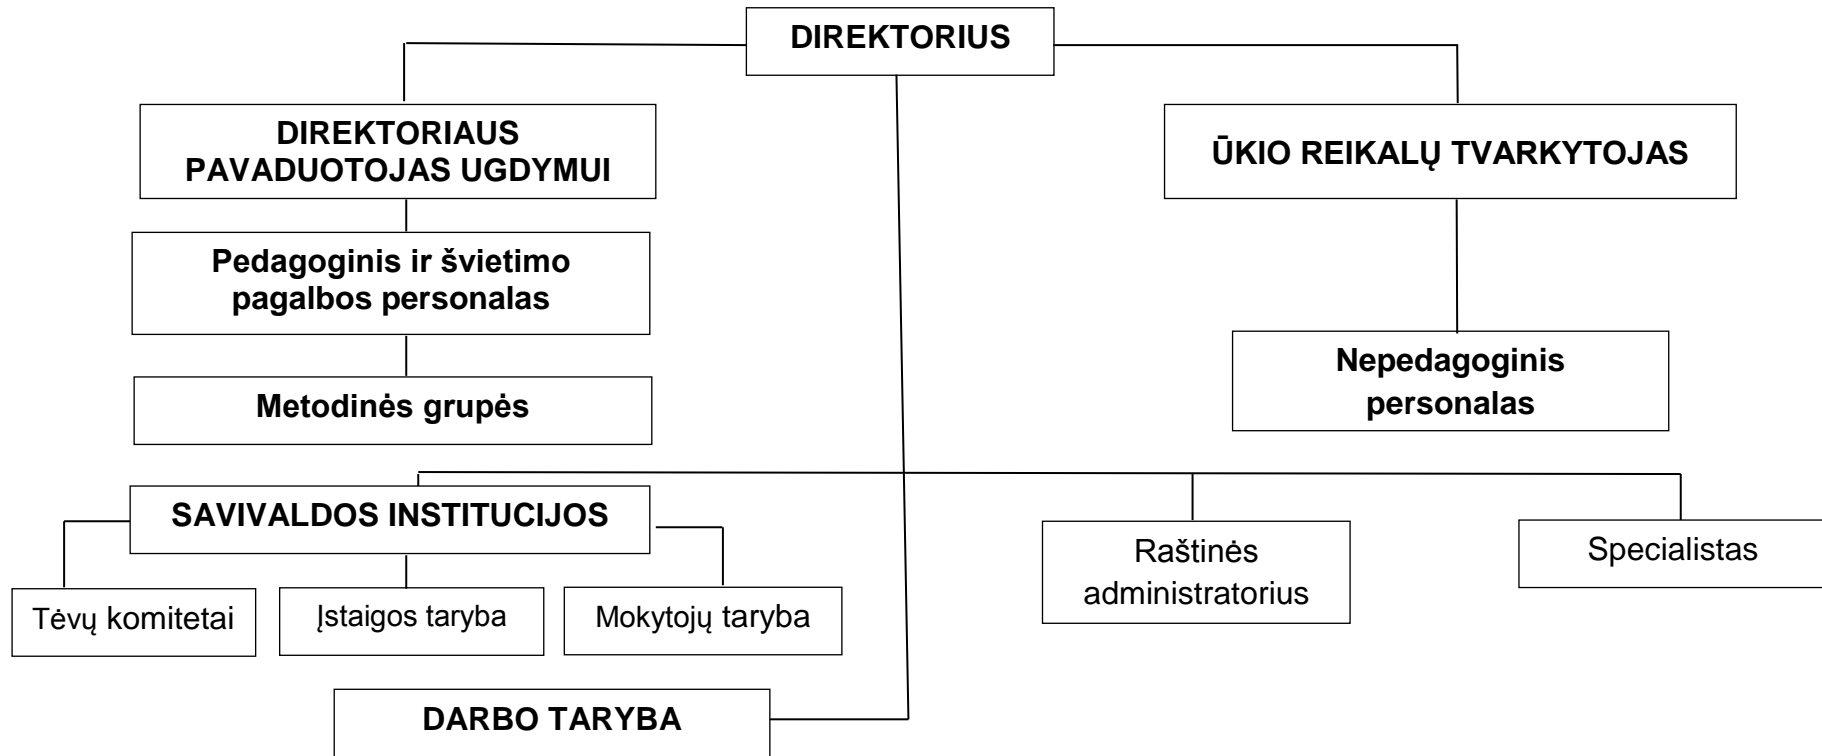

PATVIRTINTA
Klaipėdos lopšelio–darželio „Pakalnutė“
direktoriaus 2017 m. rugsėjo 1 d.
įsakymu Nr. V-48

KLAIPĖDOS LOPŠELIO-DARŽELIO „PAKALNUTĖ“ STRUKTŪRA

SUDERINTA
Klaipėdos miesto savivaldybės administracijos
Ugdymo ir kultūros departamento
Švietimo skyriaus vedėja